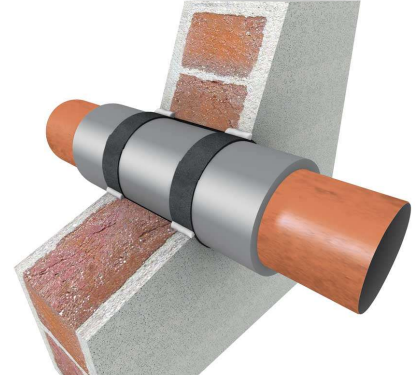

Genel Bilgiler

PROFLAME yangın durdurucu sargı, yanıcı boruların çevresine sarılarak, tekli ve sonsuz sargı alternatifleri ile birlikte 4 saate kadar yangın yalıtımı sağlayan intümesan özellikli esnek sargı malzemesidir.

Uygulama Alanları

PROFLAME yangın durdurucu sargı, farklı özellikteki duvar ve döşemeler üzerindeki yanıcı boru geçişlerinde ve yanıcı izolasyon ile kaplanmış olan metal boru geçişlerinde 4 saate kadar yangın dayanımı sağlar. 120 dakika yalıtım değerleri için duvar geçişlerinde çift yönden, döşeme geçişlerinde tek yönden uygulanır.

Sistem Avantajları & Faydaları

- 315 mm çapa kadar olan yanıcı borularda onaylı çözüm sunar.
- PVC, PPR, PE, ABS, HDPE gibi tüm yanıcı türden borular için 4 saate kadar yangın yalıtımı sağlar.
- Beton, tuğla, gaz beton, çelik, panel duvar gibi farklı yapı elemanları üzerinde kullanılabilir.
- Farklı çaplarda kullanıma hazır tekli sargı veya 25 metre uzunluğunda sonsuz sargı alternatifleri mevcuttur.
- 30 yıllık yaşlandırma testleri mevcuttur.